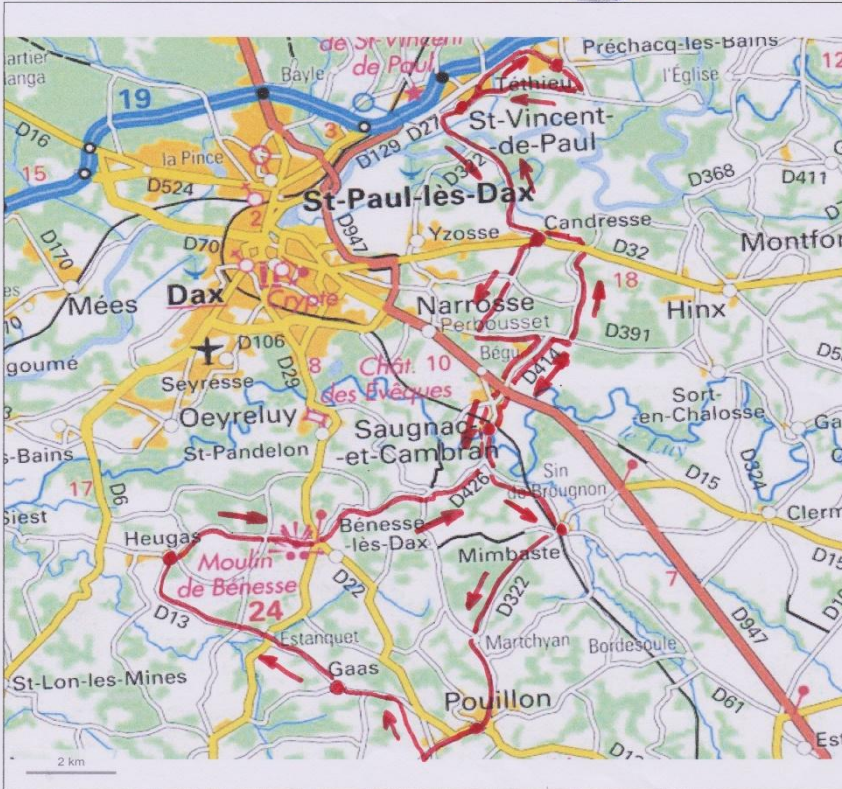

JOURNEE DE CLÔTURE CODEP 40

Carte/Plan de Landes - Géoportail

<https://www.geoportail.gouv.fr/plan/17202/landes>

géoportail

CYCLO CLUB TETHIEU -

© IGN 2017 - www.geoportail.gouv.fr/mentions-legales

Longitude : 1° 00' 39" W
Latitude : 43° 40' 39" N